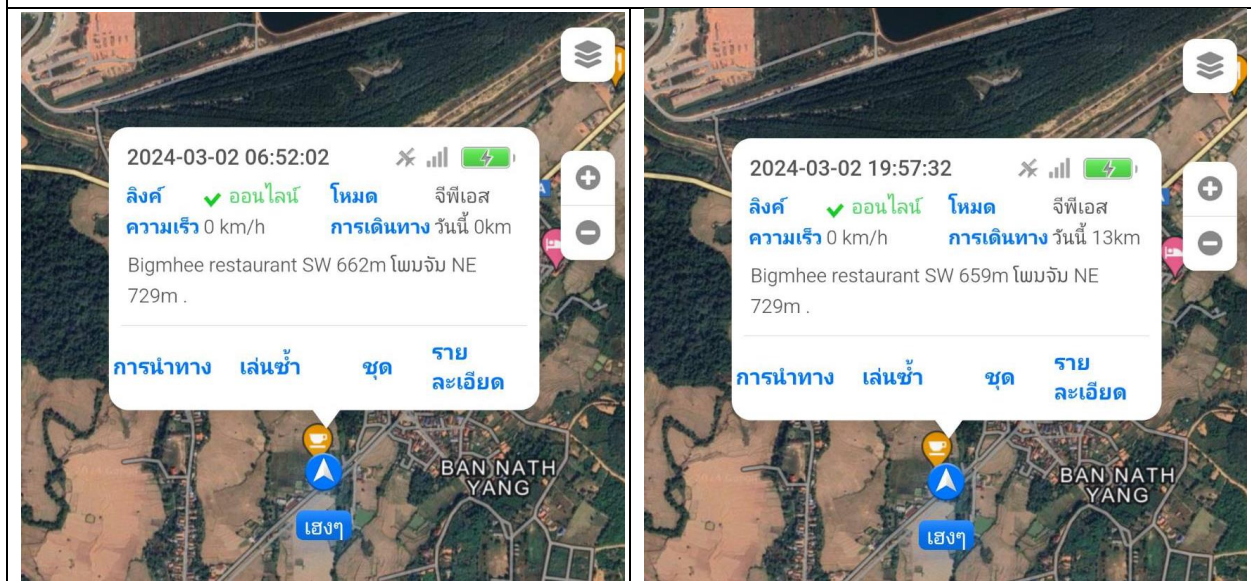

Daily Report

แผนก Store

1.สรุปการใช้รถประจำวัน

สรุปการใช้รถ 2956 9km

สรุปการใช้รถ 3145 13km

One Volts Service Co.,Ltd. Office :
9/230 Soi Watcharapol 3, Intersestion 3,
Sub-district Khlong Thanon, District Sai Mai
Bangkok 10220 Tel: 089-488-1651

2024-03-02 06:50:39 ✖️ 📶 🔋
ลิงค์ ✓ ออนไลน์ โหมด จีพีเอส
ความเร็ว 0 km/h การเดินทาง วันนี้ 0km
Bigmhee restaurant SW 650m โปนจัน NE 737m .
การนำทาง เล่นซ้ำ ชุด รายละเอียด

2024-03-02 19:58:21 ✖️ 📶 🔋
ลิงค์ ✓ ออนไลน์ โหมด จีพีเอส
ความเร็ว 0 km/h การเดินทาง วันนี้ 0km
Bigmhee restaurant SW 650m โปนจัน NE 738m .
การนำทาง เล่นซ้ำ ชุด รายละเอียด